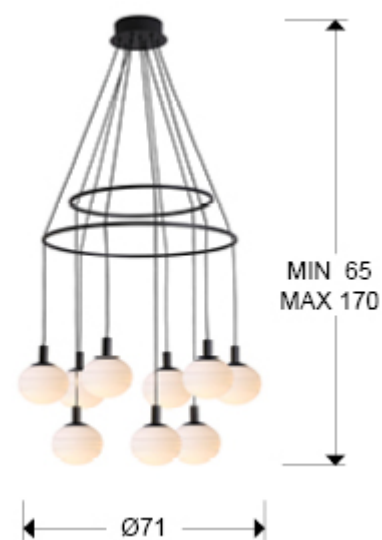

384094D

>>MODELO ANULADO

Este producto incluye dimer LED receptor y un mando a distancia por radiofrecuencia, con dimado de 0-10V o PWM. Para utilizar con regulador de pared, usar sólo dimmers de estos dos tipos de regulación. Otro tipo de dimado dañaría el dimmer led. ·Incluye 9 G9 LED 4.5W. DIMABLE

INFORMACIÓN GENERAL

Código EAN: 8435435331528

DIMENSIONES

Dimensiones: Ø 71,0 ↑ 135,0 cm
 Altura instalada: 65,0/ máx. 170,0 cm
 Peso: 6,5 Kg

DIMENSIONES CON EMBALAJE

Peso: 8,6 Kg
 Volumen: 0,0980m³
 Dimensiones: ↔ 64,0 ↑ 64,0 ↗ 24,0 cm

Material: Metal, cristal
Acabado: Negro, opal