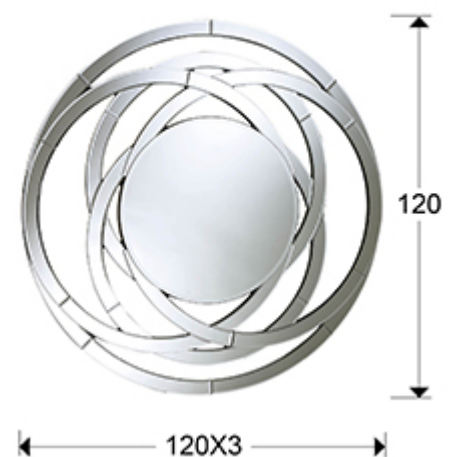

Aros 385314

Espejos de cristal

Espejo con luna central biselada y marco calado, formando aros realizados por secciones curvas de espejos biselados. Trasera en DM acabado en color negro.

INFORMACIÓN GENERAL

Catálogo: M43 Decoracion, espejos y mob
Página: 96
Código EAN: 8435435303303
Tipo: Espejos de cristal
Colección: Aros

DIMENSIONES

Dimensiones: \varnothing 120,0 \nearrow 3,0 cm
Peso: 19,5 Kg

DIMENSIONES CON EMBALAJE

Peso: 31,5 Kg
Volumen: 0,2670m³
Dimensiones: \leftrightarrow 138,0 \downarrow 138,0 \nearrow 14,0 cm

INFORMACIÓN ADICIONAL

Material: Cristal, DM

Acabado: Espejo plata, lacado negro

Medidas de la luna: ↔ 60,0 ↑ 60,0 cm

Ancho del marco: 30,0 cm