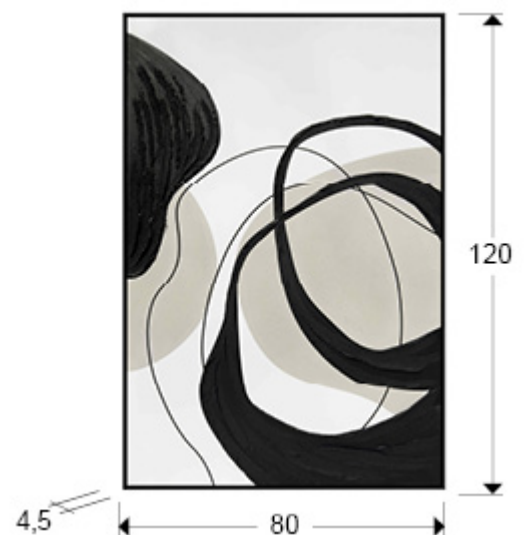

Actio I

386548

Producto recomendado

Pinturas

·ACTIO I· Pintura realizada en acrílico, montado sobre bastidor. Marco de poliestireno negro. Preparado para colgar en posición vertical y horizontal.

INFORMACIÓN GENERAL

Catálogo: M43 Decoracion, espejos y mob
Página: 40
Código EAN: 8435435339760
Tipo: Pinturas
Colección: Actio I

DIMENSIONES

Dimensiones: ↔ 80,0 ↓ 120,0 ↗ 4,5 cm
Peso: 2,4 Kg

DIMENSIONES CON EMBALAJE

Peso: 4,5 Kg
Volumen: 0,0770m³
Dimensiones: ↔ 88,0 ↓ 125,0 ↗ 7,0 cm

INFORMACIÓN ADICIONAL

Material:Lienzo, marco PS
Acabado: Pintura acrílica, negro