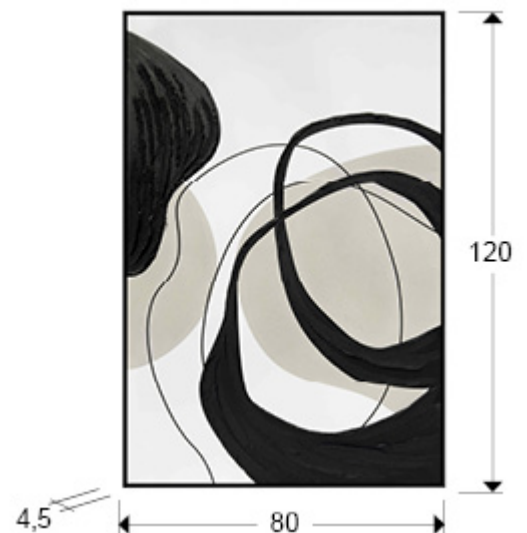

Actio I

386548

Producto recomendado

Pinturas

·ACTIO I· Pintura realizada en acrílico, montado sobre bastidor. Marco de poliestireno negro. Preparado para colgar en posición vertical y horizontal.

INFORMACIÓN GENERAL

Catálogo: M43 Decoracion, espejos y mob
Página: 40
Código EAN: 8435435339760
Tipo: Pinturas
Colección: Actio I

DIMENSIONES

Dimensiones: ↔ 80,0 ↓ 120,0 ↗ 4,5 cm
Peso: 2,4 Kg

DIMENSIONES CON EMBALAJE

Peso: 4,5 Kg
Volumen: 0,0770m³
Dimensiones: ↔ 88,0 ↓ 125,0 ↗ 7,0 cm

INFORMACIÓN ADICIONAL

Material:Lienzo, marco PS
Acabado: Pintura acrílica, negro