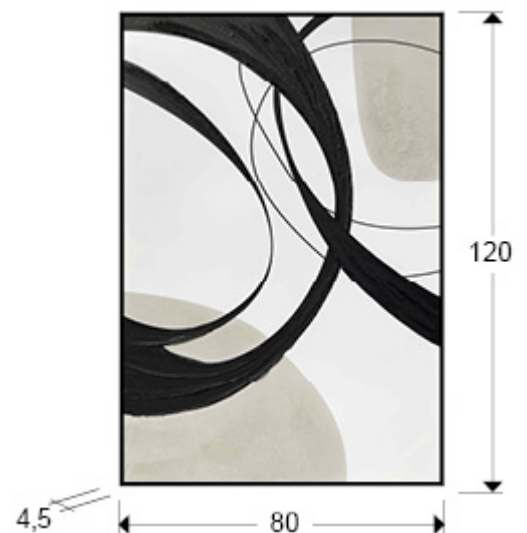

Actio II

386692

Producto recomendado

Pinturas

·ACTIO II· Pintura realizada en acrílico, montado sobre bastidor. Marco de poliestireno negro. Preparado para colgar en posición vertical y horizontal.

INFORMACIÓN GENERAL

Catálogo: M43 Decoracion, espejos y mob
Página: 40
Código EAN: 8435435339777
Tipo: Pinturas
Colección: Actio II

DIMENSIONES

Dimensiones: ↔ 80,0 ↓ 120,0 ↗ 4,5 cm
Peso: 2,4 Kg

DIMENSIONES CON EMBALAJE

Peso: 4,5 Kg
Volumen: 0,0780m³
Dimensiones: ↔ 88,0 ↓ 126,0 ↗ 7,0 cm

INFORMACIÓN ADICIONAL

Material:Lienzo, marco PS
Acabado: Pintura acrílica, negro