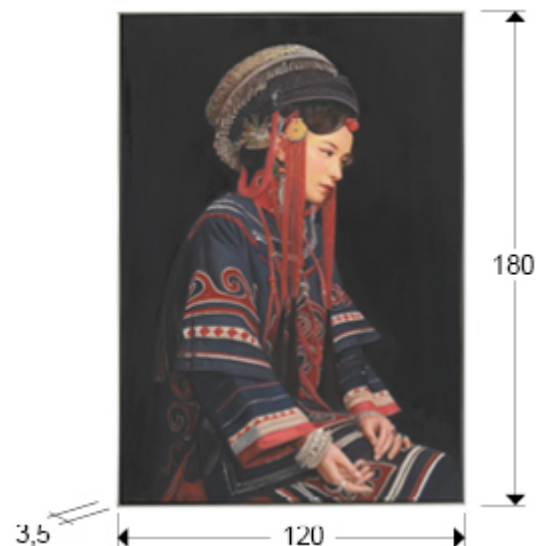

Prana

Pinturas

387725

Lienzo impreso, busto étnico femenino. Marco acabado plata cepillada sobre negro.

INFORMACIÓN GENERAL

Catálogo: M43 Decoracion, espejos y mob
Página: 42
Código EAN: 8435435338091
Tipo: Pinturas
Colección: Prana

DIMENSIONES

Dimensiones: ↔ 120,0 ↓ 180,0 ↗ 3,5 cm
Peso: 4,2 Kg

DIMENSIONES CON EMBALAJE

Peso: 9,6 Kg
Volumen: 0,2080m³
Dimensiones: ↔ 125,0 ↓ 185,0 ↗ 9,0 cm

INFORMACIÓN ADICIONAL

Material: Lienzo impreso, marco DM.
Acabado: Impreso, marco negro y plata.