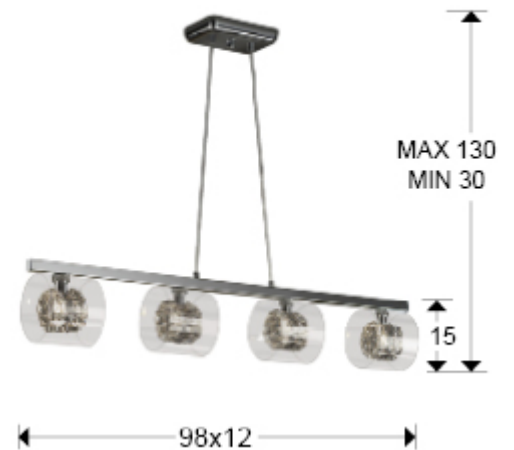

391653

>>MODELO ANULADO

-Incluye 4 G9 LED 6W Esta lámpara incluye TACOS DE VUELCO CON BALANCÍN, para mejorar la fijación a techo.

INFORMACIÓN GENERAL

Catálogo: i39 Iluminación
Página: 242
Código EAN: 8435435303525

DIMENSIONES

Dimensiones: ↔ 98,0 ↓ 15,0 ↗ 12,0 cm
Altura instalada: 30,0/ máx. 130,0 cm
Peso: 2,8 Kg

DIMENSIONES CON EMBALAJE

Peso: 3,8 Kg
Volumen: 0,0530m³
Dimensiones: ↔ 104,0 ↓ 23,0 ↗ 22,0 cm

INFORMACIÓN TÉCNICA

Clase energética: A+
Cifra IP: IP 20
Clase eléctrica: Class 1
Potencia máxima: 4x42W
Voltaje: 220/240 V
Frecuencia: 50 Hz
Flujo luminoso: 2.200 lm

INFORMACIÓN ADICIONAL

Material: Metal y cristal
Acabado: Cromo. Transpatrente y smoke
Tiempo de montaje por el cliente: 15 min
Medidas de la pantalla/tulipa: \varnothing 12,0 \updownarrow 12,0 cm
Florón (espacio para instalación): \leftrightarrow 18,0 \updownarrow 3,0 \nearrow 11,5 cm
Color del cable: Transparente