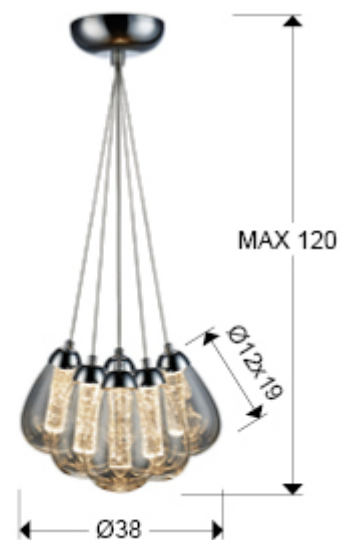

394647

>>MODELO ANULADO

· Esta lámpara incluye TACOS DE VUELCO CON BALANCÍN, para mejorar la fijación a techo.

INFORMACIÓN GENERAL

Catálogo: I38 Iluminación
Página: 162
Código EAN: 8435435321635

DIMENSIONES

Dimensiones: Ø 38,0 ↑ 20,0 cm
Altura instalada: 50,0/ máx. 135,0 cm
Peso: 2,8 Kg

DIMENSIONES CON EMBALAJE

Peso: 5,2 Kg
Volumen: 0,0610m³
Dimensiones: ↔ 58,0 ↓ 21,0 ↗ 50,0 cm

INFORMACIÓN TÉCNICA

Cifra IP: IP 20
Clase eléctrica: Class 1
Potencia máxima: 30W
Voltaje: 220 V
Frecuencia: 50/60 Hz
Flujo luminoso: 2.700 lm
Dimable: NO
Temperatura de color: 3.000 K
Vida media: 30.000 h
CRI: >80

DRIVER LED

Marca: EAGLERISE
Modelo: LS-30-300RI
Cantidad: 1 Unidades
Dimable: No
Potencia máxima: 30W
Frecuencia: 50-60 Hz
Tensión primaria: 220-240 V
Tipo: Corriente constante
Corriente secundaria: 300 V
Dimensiones: ↔ 11,5 ↓ 3,0 ↗ 4,0 cm

INFORMACIÓN ADICIONAL

Material: Metal, cristal
Acabado: Cromo, transparente
Medidas de la pantalla/tulipa: ∅ 12,0 ↓ 17,5 cm
Florón (espacio para instalación): ∅ 16,5 ↓ 7,0 cm
Color del cable: Transparente