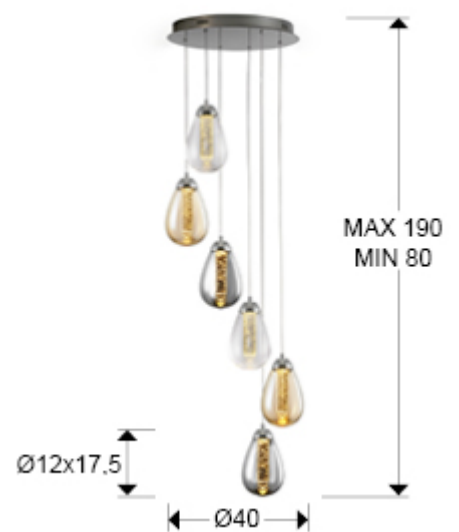

Taccia 394834

Lámparas de techo

Lámpara de 6 luces LED, realizada en metal acabado cromo. Doble tulipa, exterior con forma de pera realizada en cristal transparente, ámbar y fumé e interior de barra maciza con burbujas decorativas. Regulable en altura. 6x5W LED. 2.700lm 3.000 K.

- Esta lámpara incluye TACOS DE VUELCO CON BALANCÍN, para mejorar la fijación a techo.

INFORMACIÓN GENERAL

Catálogo: i42 Iluminación
Página: 224
Código EAN: 8435435325084
Tipo: Lámparas de techo
Colección: Taccia

DIMENSIONES

Dimensiones: Ø 40,0 ↑ 125,0 cm
Altura instalada: 80,0/ máx. 190,0 cm
Peso: 4,7 Kg

DIMENSIONES CON EMBALAJE

Peso: 6,2 Kg
Volumen: 0,0710m³
Dimensiones: ↔ 51,0 ↑ 29,0 ↗ 48,0 cm

INFORMACIÓN TÉCNICA

INFORMACIÓN ADICIONAL

Material: Metal, cristal.
Acabado: Cromado, transparente, ambar,
Medidas de la pantalla/tulipa: ∅ 12,0 ↓ 17,5 cm
Florón (espacio para instalación): ∅ 32,0 ↓ 3,5 cm
Color del cable: transparente