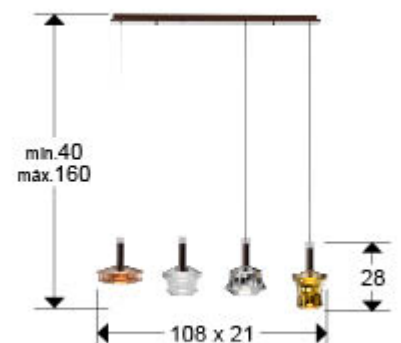

INFORMACIÓN GENERAL

Código EAN: 8435435341442

Tipo: Lámparas de techo

Colección: Scarlet

DIMENSIONES

Dimensiones: ↔ 108,0 ↓ 28,0 ↗ 21,0 cm
Altura instalada: 40,0/ máx. 160,0 cm
Peso: 2,8 Kg

DIMENSIONES CON EMBALAJE

Peso: 5,1 Kg
Volumen: 0,1550m³
Dimensiones: ↔ 111,0 ↓ 31,0 ↗ 45,0 cm

INFORMACIÓN TÉCNICA

Cifra IP: IP 20
Clase eléctrica: Class 1
Potencia máxima: 24W
Voltaje: 180/240 V
Frecuencia: 50/60 Hz
Flujo luminoso: 760 lm
Temperatura de color: 3.000 K
CRI: >85

DRIVER LED

Marca: SCHULLER
Modelo: 74033
Cantidad: 1 Unidades
Dimable: Sí
Tipo dimado: Triac&0-10V
Potencia máxima: 30W
Frecuencia: 50-60 Hz
Tensión primaria: 180-240 V
Tipo: Voltaje constante
Tensión secundaria: 24 V
Dimensiones: ↔ 10,7 ↓ 2,2 ↗ 4,0 cm

INFORMACIÓN ADICIONAL

Material: Aluminio, cristal
Acabado: Bronce oscuro, varios colores.
Medidas de la pantalla/tulipa: ∅ 15,0 ↑ 28,0 cm
Florón (espacio para instalación): ↔ 95,0 ↓ 4,0 ↗ 6,0 cm