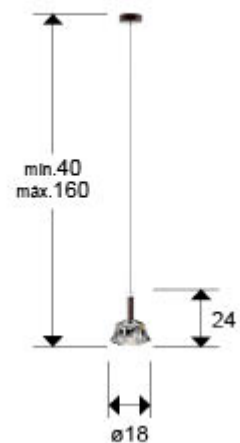

## Scarlet

403313

Colgantes de 1 Luz

Lámpara de 1 luz, realizada en aluminio cepillado acabado en tono bronce oscuro. Tulipa de cristal con baño electrolítico en tono plata, con luz LED y difusor de acrílico opal. 6W LED, 190 lm, 3000K

### DIMENSIONES

Dimensiones: Ø 18,0 ↑ 24,0 cm  
Altura instalada: 40,0/ máx. 160,0 cm  
Peso: 0,7 Kg

### DIMENSIONES CON EMBALAJE

Peso: 1,2 Kg  
Volumen: 0,0270m<sup>3</sup>  
Dimensiones: ↔ 34,0 ↓ 27,0 ↘ 29,0 cm

---

## INFORMACIÓN ADICIONAL

Material: Aluminio, cristal  
Acabado: Bronce oscuro, plata.  
Medidas de la pantalla/tulipa: ∅ 18,0 ↑ 24,0 cm  
Florón (espacio para instalación): ∅ 12,0 ↑ 3,5 cm