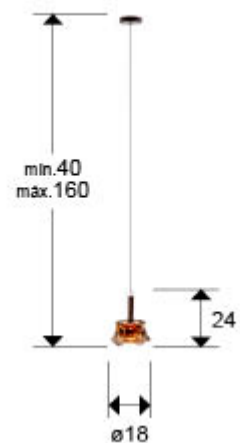

Scarlett

403320

Colgantes de 1 Luz

Lámpara de 1 luz, realizada en aluminio cepillado acabado en tono bronce oscuro. Tulipa de cristal con baño electrolítico en tono ambar, con luz LED y difusor de acrílico opal. 6W LED, 190 lm, 3000K

Disponible versión a 110v. - Esta lámpara incluye TACOS DE VUELCO CON BALANCÍN, para mejorar la fijación a techo.

INFORMACIÓN GENERAL

Código EAN: 8435435341466

Tipo: Colgantes de 1 Luz

Colección: Scarlett

DIMENSIONES

Dimensiones: \varnothing 18,0 \updownarrow 24,0 cm
Altura instalada: 40,0/ máx. 160,0 cm
Peso: 0,7 Kg

DIMENSIONES CON EMBALAJE

Peso: 1,2 Kg
Volumen: 0,0270m³
Dimensiones: \leftrightarrow 34,0 \updownarrow 27,0 \swarrow 29,0 cm

INFORMACIÓN ADICIONAL

Material: Aluminio, cristal
Acabado: Bronce oscuro, ambar.
Medidas de la pantalla/tulipa: ∅ 18,0 ↑ 24,0 cm
Florón (espacio para instalación): ∅ 12,0 ↓ 3,5 cm