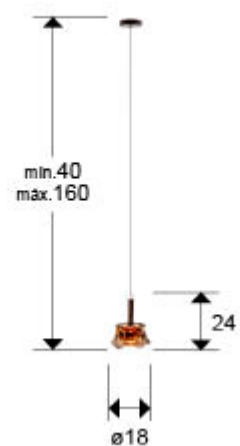

## Scarlet

403320

Colgantes de 1 Luz

Lámpara de 1 luz, realizada en aluminio cepillado acabado en tono bronce oscuro. Tulipa de cristal con baño electrolítico en tono ambar, con luz LED y difusor de acrílico opal. 6W LED, 190 lm, 3000K

### DIMENSIONES

Dimensiones:  $\varnothing$  18,0  $\updownarrow$  24,0 cm  
Altura instalada: 40,0/ máx. 160,0 cm  
Peso: 0,7 Kg

### DIMENSIONES CON EMBALAJE

Peso: 1,2 Kg  
Volumen: 0,0270m<sup>3</sup>  
Dimensiones:  $\leftrightarrow$  34,0  $\updownarrow$  27,0  $\nearrow$  29,0 cm

---

## INFORMACIÓN ADICIONAL

Material: Aluminio, cristal  
Acabado: Bronce oscuro, ambar.  
Medidas de la pantalla/tulipa: ∅ 18,0 ↑ 24,0 cm  
Florón (espacio para instalación): ∅ 12,0 ↓ 3,5 cm