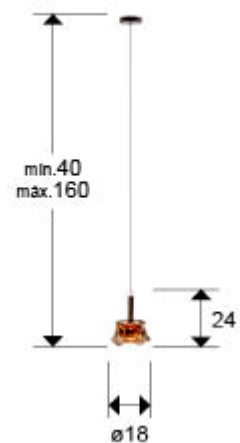

## Scarlet

403320

Colgantes de 1 Luz

Lámpara de 1 luz, realizada en aluminio cepillado acabado en tono bronce oscuro. Tulipa de cristal con baño electrolítico en tono ambar, con luz LED y difusor de acrílico opal. 6W LED, 190 lm, 3000K

### DIMENSIONES

Dimensiones:  $\varnothing$  18,0  $\updownarrow$  24,0 cm  
Altura instalada: 40,0/ máx. 160,0 cm  
Peso: 0,7 Kg

### DIMENSIONES CON EMBALAJE

Peso: 1,2 Kg  
Volumen: 0,0270m<sup>3</sup>  
Dimensiones:  $\leftrightarrow$  34,0  $\updownarrow$  27,0  $\nearrow$  29,0 cm

---

## INFORMACIÓN ADICIONAL

Material: Aluminio, cristal  
Acabado: Bronce oscuro, ambar.  
Medidas de la pantalla/tulipa: ∅ 18,0 ↑ 24,0 cm  
Florón (espacio para instalación): ∅ 12,0 ↓ 3,5 cm