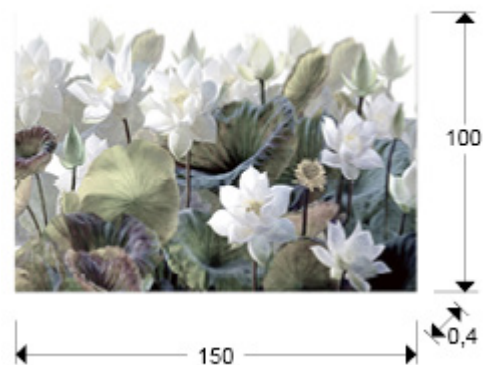

## Nenufares

408295

Láminas y Fotografías

Fotografía impresa, montada en cristal templado. Incluye herraje para sujeción a pared.

### DIMENSIONES

Dimensiones: ↔ 150,0 ↓ 100,0 ↗ 0,4 cm  
Peso: 15,0 Kg