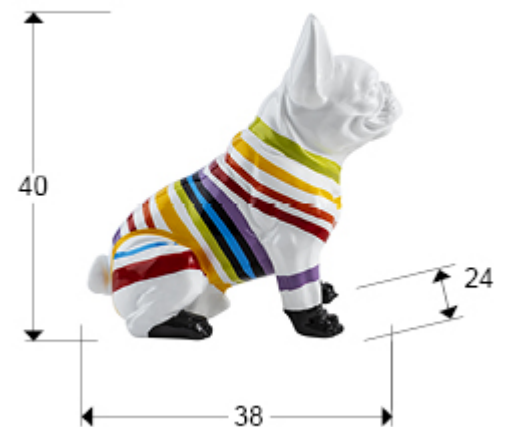

Frenchi

408374

Figuras decorativas

Figura de bulldog francés, tamaño pequeño, realizada en resina. Decoración: Pintura blanco con rayas de colores.

INFORMACIÓN GENERAL

Código EAN: 8435435338305

Tipo: Figuras decorativas

Colección: Frenchi

DIMENSIONES

Dimensiones: ↔ 24,0 ↓ 40,0 ↘ 38,0 cm
Peso: 2,9 Kg

DIMENSIONES CON EMBALAJE

Peso: 3,8 Kg
Volumen: 0,0680m³
Dimensiones: ↔ 49,0 ↓ 31,0 ↘ 45,0 cm

INFORMACIÓN ADICIONAL

Material: Resina.
Acabado: Pintura colores.