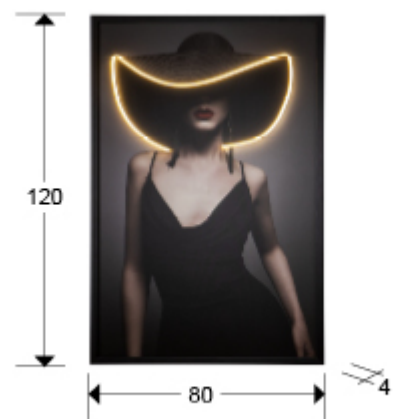

Pamela

411578

Producto recomendado

Pinturas con Luz

Mujer con pamela, composición con tira de luz led decorativa. Lienzo impreso, pegado sobre tabla y enmarcado en negro.

Caja de conexiones en el reverso del lienzo. No incluye enchufe.

INFORMACIÓN GENERAL

Catálogo: M43 Decoracion, espejos y mob
Página: 20
Código EAN: 8435435340315
Tipo: Pinturas con Luz
Colección: Pamela

DIMENSIONES

Dimensiones: ↔ 80,0 ↓ 120,0 ↗ 4,0 cm
Peso: 5,0 Kg

DIMENSIONES CON EMBALAJE

Peso: 7,4 Kg
Volumen: 0,0980m³
Dimensiones: ↔ 86,0 ↓ 127,0 ↗ 9,0 cm

INFORMACIÓN ADICIONAL

Material: Lienzo, DM.
Acabado: Impreso, negro