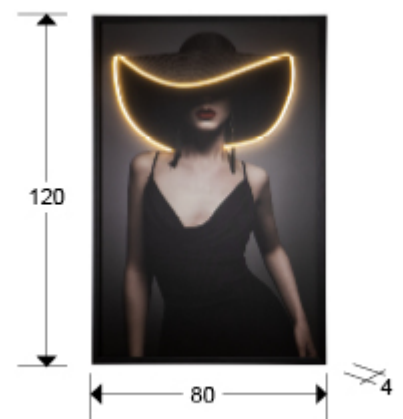

Pamela

411578

Producto recomendado

Pinturas con Luz

Mujer con pamela, composición con tira de luz led decorativa. Lienzo impreso, pegado sobre tabla y enmarcado en negro.

Caja de conexiones en el reverso del lienzo. No incluye enchufe.

INFORMACIÓN GENERAL

Catálogo: M43 Decoracion, espejos y mob
Página: 20
Código EAN: 8435435340315
Tipo: Pinturas con Luz
Colección: Pamela

DIMENSIONES

Dimensiones: ↔ 80,0 ↓ 120,0 ↗ 4,0 cm
Peso: 5,0 Kg

DIMENSIONES CON EMBALAJE

Peso: 7,4 Kg
Volumen: 0,0980m³
Dimensiones: ↔ 86,0 ↓ 127,0 ↗ 9,0 cm

INFORMACIÓN ADICIONAL

Material: Lienzo, DM.
Acabado: Impreso, negro