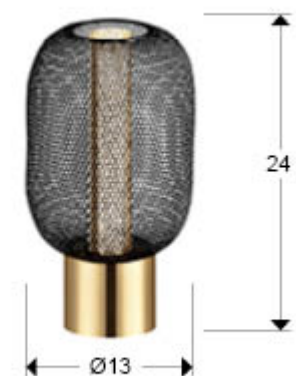

Micrón

413282

Lámparas sobremesa

Producto recomendado

Lámpara de sobremesa de 1 luz realizada en metal acabado oro brillo y negro. Doble tulipa con cilindro interior de acrílico transparente con burbujas y óvalo exterior de malla metálica negra. 5W LED, 450 lm, 3.000 K.

INFORMACIÓN GENERAL

Catálogo: i42 Iluminación
Página: 62
Código EAN: 8435435339227
Tipo: Lámparas sobremesa
Colección: Micrón

DIMENSIONES

Dimensiones: Ø 13,0 ↑ 24,0 cm
Peso: 0,8 Kg

DIMENSIONES CON EMBALAJE

Peso: 1,2 Kg
Volumen: 0,0120m³
Dimensiones: ↔ 25,0 ↓ 19,0 ↗ 25,0 cm

INFORMACIÓN TÉCNICA

Cifra IP: IP 20
Clase eléctrica: Class 1
Potencia máxima: 5W
Voltaje: 220/240 V
Frecuencia: 50/60 Hz
Flujo luminoso: 450 lm
Temperatura de color: 3.000 K
CRI: >80

INFORMACIÓN ADICIONAL

Material: Metal, acrílico.
Acabado: Oro-negro, transparente.
Medidas de la pantalla/tulipa: \varnothing 12,0 \updownarrow 18,0 cm