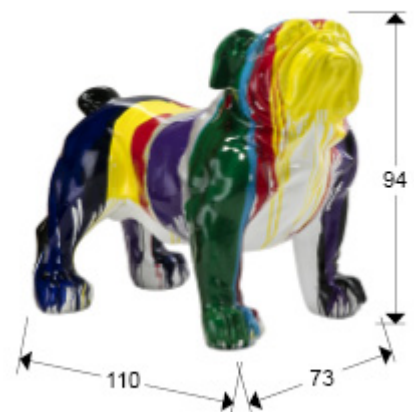

Hugo

431824

Figuras decorativas

Figura de bulldog, tamaño grande, realizada en fibra de vidrio y poliéster. Apta para exterior. Decoración: pintura blanco brillo con chorretones de color.

INFORMACIÓN GENERAL

Código EAN: 8435435338312

Tipo: Figuras decorativas

Colección: Hugo

DIMENSIONES

Dimensiones: ↔ 73,0 ↓ 94,0 ↗ 110,0 cm
Peso: 18,2 Kg

DIMENSIONES CON EMBALAJE

Peso: 23,0 Kg
Volumen: 1,0220m³
Dimensiones: ↔ 121,0 ↓ 103,0 ↗ 82,0 cm