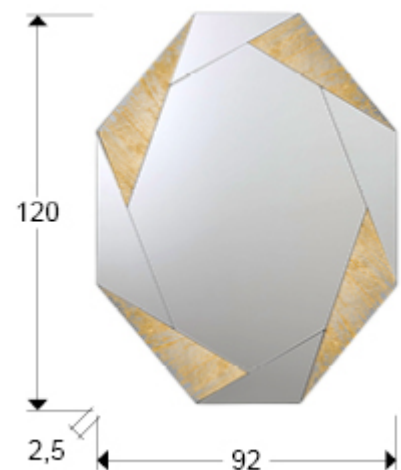

Laverna

434751

Espejos de cristal

Espejo con lunas biseladas y grafismo en PAN DE ORO.
Trasera de DM lacado en negro. Preparado para colgar en posición horizontal o vertical.

INFORMACIÓN GENERAL

Catálogo: M43 Decoracion, espejos y mob
Página: 88
Código EAN: 8435435332952
Tipo: Espejos de cristal
Colección: Laverna

DIMENSIONES

Dimensiones: ↔ 92,0 ↓ 120,0 ↗ 2,5 cm
Peso: 21,0 Kg

DIMENSIONES CON EMBALAJE

Peso: 25,0 Kg
Volumen: 0,0840m³
Dimensiones: ↔ 100,0 ↓ 130,0 ↗ 6,5 cm

INFORMACIÓN ADICIONAL

Material:Espejo, DM

Acabado: Pan de oro, Negro

Medidas de la luna: ↔73,5 ↓ 101,0 cm

Ancho del marco: 17,0 cm