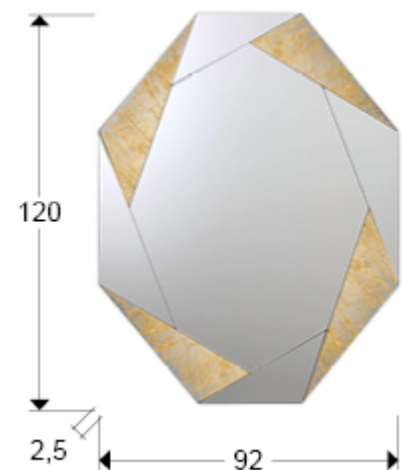

## Laverna

434751

Espejos de cristal

Espejo con lunas biseladas y grafismo en PAN DE ORO.  
Trasera de DM lacado en negro. Preparado para colgar en posición horizontal o vertical.

### DIMENSIONES

Dimensiones: ↔ 92,0 ↓ 120,0 ↗ 2,5 cm  
Peso: 21,0 Kg

### DIMENSIONES CON EMBALAJE

Peso: 25,0 Kg  
Volumen: 0,0840m<sup>3</sup>  
Dimensiones: ↔ 100,0 ↓ 130,0 ↗ 6,5 cm

---

## INFORMACIÓN ADICIONAL

Material:Espejo, DM

Acabado: Pan de oro, Negro

Medidas de la luna: ↔73,5 ↓ 101,0 cm

Ancho del marco: 17,0 cm