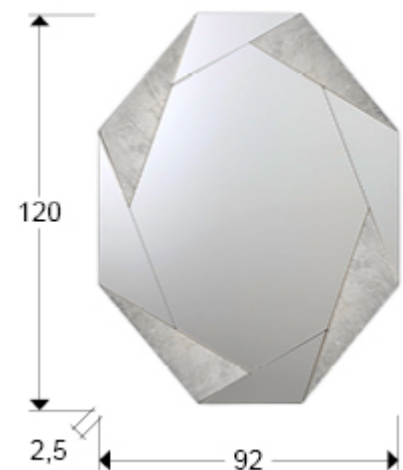

Laverna

Espejos de cristal

434799

Espejo con lunas biseladas y grafismo en PAN DE PLATA.
Trasera de DM lacado en negro. Preparado para colgar en posición horizontal o vertical.

INFORMACIÓN GENERAL

Catálogo: M43 Decoracion, espejos y mob
Página: 88
Código EAN: 8435435332969
Tipo: Espejos de cristal
Colección: Laverna

DIMENSIONES

Dimensiones: ↔ 92,0 ↓ 120,0 ↗ 2,5 cm
Peso: 21,0 Kg

DIMENSIONES CON EMBALAJE

Peso: 25,0 Kg
Volumen: 0,0930m³
Dimensiones: ↔ 101,0 ↓ 131,0 ↗ 7,0 cm

INFORMACIÓN ADICIONAL

Material:Espejo, DM

Acabado: Pan de plata, negro

Medidas de la luna: ↔73,0 ↓ 101,0 cm

Ancho del marco: 16,0 cm