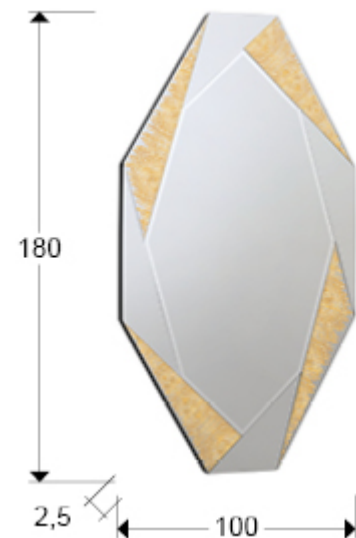

## Laverna

434829

Espejos de cristal

Espejo con lunas biseladas y grafismo en PAN DE ORO.  
Trasera de DM lacado en negro. Preparado para colgar en posición horizontal o vertical.

### DIMENSIONES

Dimensiones: ↔ 100,0 ↓ 180,0 ↗ 3,0 cm  
Peso: 36,4 Kg

### DIMENSIONES CON EMBALAJE

Peso: 56,8 Kg  
Volumen: 0,3400m<sup>3</sup>  
Dimensiones: ↔ 115,0 ↓ 197,0 ↗ 15,0 cm

---

## INFORMACIÓN ADICIONAL

Material:Espejo, DM

Acabado: Pan de oro, Negro

Medidas de la luna: ↔82,0 ↓ 152,0 cm

Ancho del marco: 17,0 cm