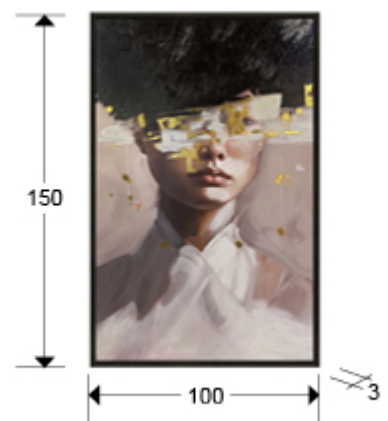

**Ella**  
Pinturas

441094

Pintura al oleo hecha a mano, realizada sobre lienzo con bastidor de madera. Marco de poliestireno negro.

## DIMENSIONES

Dimensiones: ↔ 100,0 ↓ 150,0 ↗ 3,0 cm  
Peso: 3,9 Kg

## DIMENSIONES CON EMBALAJE

Peso: 6,7 Kg  
Volumen: 0,1790m<sup>3</sup>  
Dimensiones: ↔ 112,0 ↓ 160,0 ↗ 10,0 cm