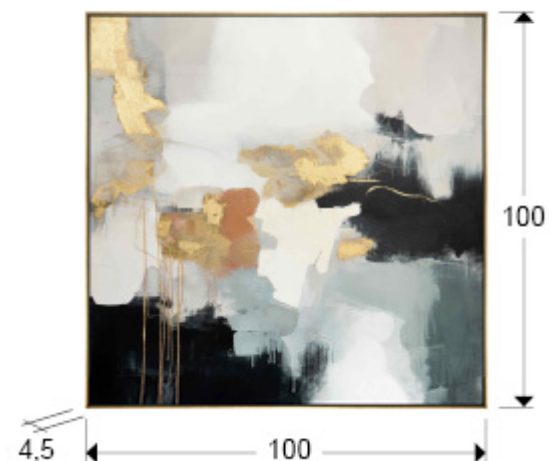

Expresión

448406

Producto recomendado

Pinturas

.EXPRESION. Pintura realizada en acrílico con detalles DORADOS, montado sobre bastidor. Marco de poliestireno dorado. Preparado para colgar en posición vertical y horizontal.

INFORMACIÓN GENERAL

Catálogo: M43 Decoracion, espejos y mob
Página: 36
Código EAN: 8435435339784
Tipo: Pinturas
Colección: Expresión

DIMENSIONES

Dimensiones: ↔ 100,0 ↓ 100,0 ↘ 4,5 cm
Peso: 2,5 Kg

DIMENSIONES CON EMBALAJE

Peso: 4,8 Kg
Volumen: 0,0740m³
Dimensiones: ↔ 107,0 ↓ 107,0 ↘ 6,5 cm

INFORMACIÓN ADICIONAL

Material:Lienzo, marco PS
Acabado: Pintura acrílica, dorado.