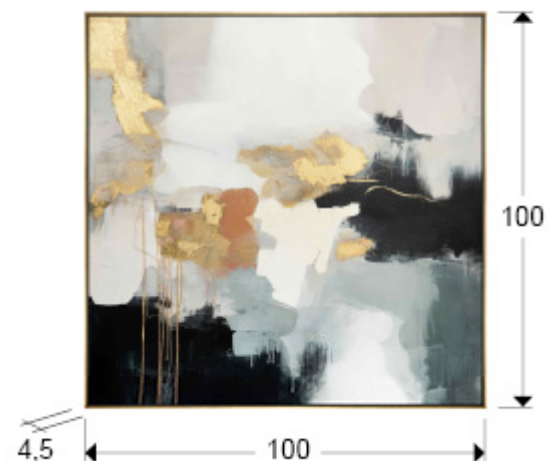

Expresión

448406

Producto recomendado

Pinturas

.EXPRESION. Pintura realizada en acrílico con detalles DORADOS, montado sobre bastidor. Marco de poliestireno dorado. Preparado para colgar en posición vertical y horizontal.

INFORMACIÓN GENERAL

Catálogo: M43 Decoracion, espejos y mob
Página: 36
Código EAN: 8435435339784
Tipo: Pinturas
Colección: Expresión

DIMENSIONES

Dimensiones: ↔ 100,0 ↓ 100,0 ↘ 4,5 cm
Peso: 2,5 Kg

DIMENSIONES CON EMBALAJE

Peso: 4,8 Kg
Volumen: 0,0720m³
Dimensiones: ↔ 105,0 ↓ 105,0 ↘ 6,5 cm

INFORMACIÓN ADICIONAL

Material:Lienzo, marco PS
Acabado: Pintura acrílica, dorado.