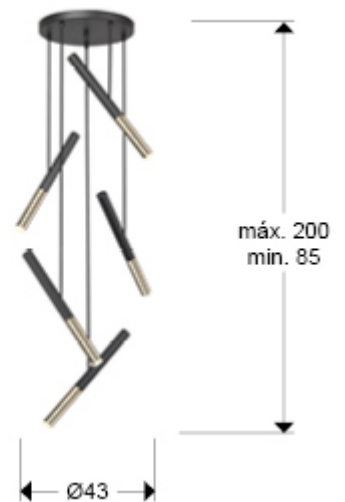

Edna 451052

Lámparas de techo

Lámpara de 5 luces, realizada en metal acabado negro mate y oro brillo. Difusores de acrílico opal. Altura regulable. 25W LED, 2.250 lm, 3.000 K. DIMABLE.

Este producto se puede dimar con un regulador led de pared específico para led. - Esta lámpara incluye TACOS DE VUELCO CON BALANCÍN, para mejorar la fijación a techo.

INFORMACIÓN GENERAL

Catálogo: i42 Iluminación
Página: 16
Código EAN: 8435435337803
Tipo: Lámparas de techo
Colección: Edna

DIMENSIONES

Dimensiones: Ø 43,0 ↑ 126,0 cm
Altura instalada: 85,0/ máx. 200,0 cm
Peso: 3,8 Kg

DIMENSIONES CON EMBALAJE

Peso: 4,5 Kg
Volumen: 0,0240m³
Dimensiones: ↔ 48,0 ↑ 13,0 ↗ 38,0 cm

INFORMACIÓN TÉCNICA

Cifra IP: IP 20
Clase eléctrica: Class 1
Potencia máxima: 25W
Voltaje: 220/240 V
Frecuencia: 50/60 Hz
Flujo luminoso: 2.250 lm
Temperatura de color: 3.000 K
Vida media: 50.000 h
Factor de potencia: >0.8
CRI: >90

INFORMACIÓN ADICIONAL

Material: Metal, acrílico.
Acabado: Negro mate y oro brillo, opal.
Florón (espacio para instalación): Ø 30,0 ↓ 2,5 cm