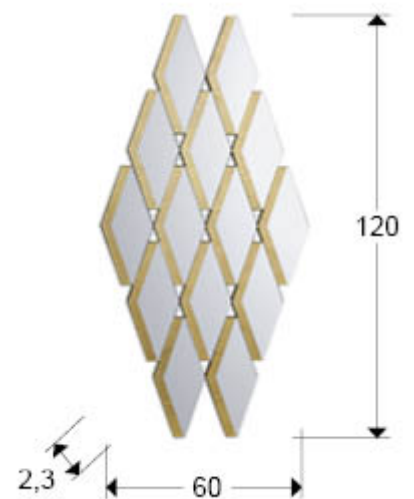

Romulo

473990

Espejos de cristal

Espejo formado por composición de lunas con detalles en PAN DE ORO. Trasera de DM lacado en negro. Preparado para colgar en posición horizontal o vertical.

INFORMACIÓN GENERAL

Código EAN: 8435435338015
Tipo: Espejos de cristal
Colección: Romulo

DIMENSIONES

Dimensiones: ↔ 60,0 ↓ 120,0 ↗ 2,3 cm
Peso: 9,5 Kg

DIMENSIONES CON EMBALAJE

Peso: 12,0 Kg
Volumen: 0,0840m³
Dimensiones: ↔ 70,0 ↓ 134,0 ↗ 9,0 cm

INFORMACIÓN ADICIONAL

Material: Cristal, DM.
Acabado: Espejo, pan de oro, negro.