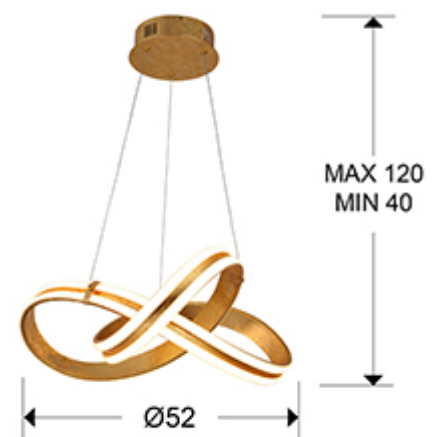

Lazas 486705

Lámparas de techo

Lámpara realizada en acero y aluminio, acabado PAN DE ORO. Difusor silicona opal. Regulable en altura. Iluminación LED 56W. 2,700 lm. 3.000 K.

· Esta lámpara incluye TACOS DE VUELCO CON BALANCÍN, para mejorar la fijación a techo.

INFORMACIÓN GENERAL

Catálogo: i42 Iluminación
Página: 111
Código EAN: 8435435329174
Tipo: Lámparas de techo
Colección: Lazas

DIMENSIONES

Dimensiones: Ø 52,0 ↑ 18,0 cm
Altura instalada: 40,0/ máx. 120,0 cm
Peso: 1,9 Kg

DIMENSIONES CON EMBALAJE

Peso: 3,4 Kg
Volumen: 0,0730m³
Dimensiones: ↔ 55,0 ↓ 27,0 ↗ 49,0 cm

INFORMACIÓN TÉCNICA

Cifra IP: IP 20
Clase eléctrica: Class 1
Potencia máxima: 56W
Voltaje: 220/240 V
Frecuencia: 50/60 Hz
Flujo luminoso: 2.700 lm
Temperatura de color: 3.000 K
Vida media: 50.000 h
Factor de potencia: >0.9
CRI: >80

INFORMACIÓN ADICIONAL

Material: Acero, aluminio, silicona.
Acabado: Pan de oro, opal.
Florón (espacio para instalación): ∅ 18,0 ↓ 4,5 cm