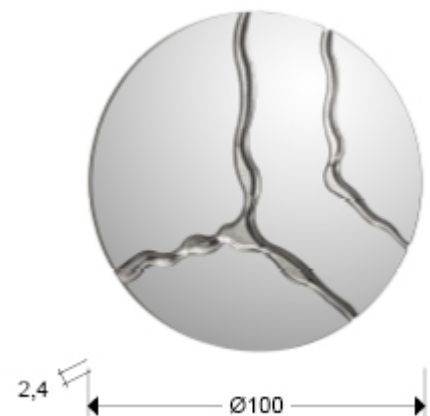

Surcos

487029

Espejos de cristal

Espejo redondo con base de DM acabado en PAN DE PLATA.

INFORMACIÓN GENERAL

Catálogo: M43 Decoracion, espejos y mob
Página: 81
Código EAN: 8435435338145
Tipo: Espejos de cristal
Colección: Surcos

DIMENSIONES

Ø 100,0 ↗ 2,4 cm
Peso: 18,0 Kg

DIMENSIONES CON EMBALAJE

Peso: 21,5 Kg
Volumen: 0,1180m³
Dimensiones: ↔ 108,0 ↓ 109,0 ↗ 10,0 cm

INFORMACIÓN ADICIONAL

Material: Cristal, DM.
Acabado: Espejo, PAN DE PLATA.