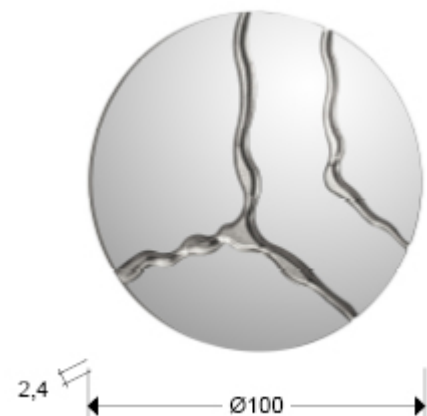

Surcos

487029

Espejos de cristal

Espejo redondo con base de DM acabado en PAN DE PLATA.

INFORMACIÓN GENERAL

Catálogo: M43 Decoracion, espejos y mob
Página: 81
Código EAN: 8435435338145
Tipo: Espejos de cristal
Colección: Surcos

DIMENSIONES

Ø 100,0 ↗ 2,4 cm
Peso: 18,0 Kg

DIMENSIONES CON EMBALAJE

Peso: 21,5 Kg
Volumen: 0,1180m³
Dimensiones: ↔ 108,0 ↓ 109,0 ↗ 10,0 cm

INFORMACIÓN ADICIONAL

Material: Cristal, DM.
Acabado: Espejo, PAN DE PLATA.