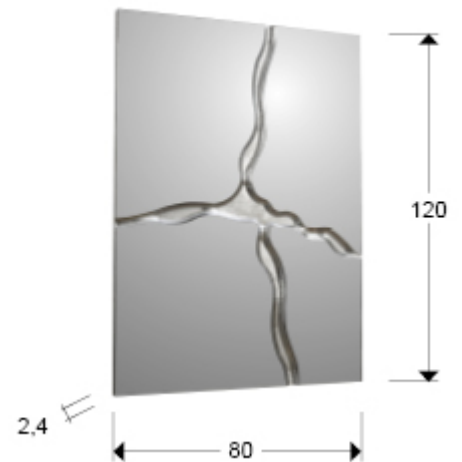

Surcos

487135

Espejos de cristal

Espejo rectangular con base de DM acabado en PAN DE PLATA. Preparado para colgar en posición vertical y horizontal.

INFORMACIÓN GENERAL

Código EAN: 8435435338152
Tipo: Espejos de cristal
Colección: Surcos

DIMENSIONES

Dimensiones: ↔ 80,0 ↓ 120,0 ↗ 2,4 cm
Peso: 23,0 Kg

DIMENSIONES CON EMBALAJE

Peso: 29,4 Kg
Volumen: 0,1100m³
Dimensiones: ↔ 128,0 ↓ 86,0 ↗ 10,0 cm

INFORMACIÓN ADICIONAL

Material: Cristal, DM.
Acabado: Espejo, PAN DE PLATA.