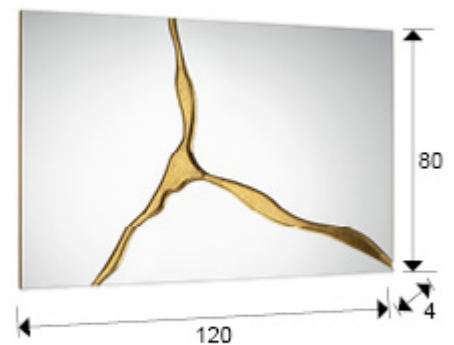

Surcos

487351

Espejos de cristal

Espejo rectangular con base de DM acabado en PAN DE ORO. Preparado para colgar en posición vertical y horizontal.

INFORMACIÓN GENERAL

Catálogo: M43 Decoracion, espejos y mob
Página: 82
Código EAN: 8435435339579
Tipo: Espejos de cristal
Colección: Surcos

DIMENSIONES

Dimensiones: ↔ 80,0 ↓ 120,0 ↗ 2,5 cm
Peso: 22,4 Kg

DIMENSIONES CON EMBALAJE

Peso: 24,7 Kg
Volumen: 0,1100m³
Dimensiones: ↔ 128,0 ↓ 86,0 ↗ 10,0 cm

INFORMACIÓN ADICIONAL

Material: Cristal, DM.
Acabado: Espejo, PAN DE ORO.