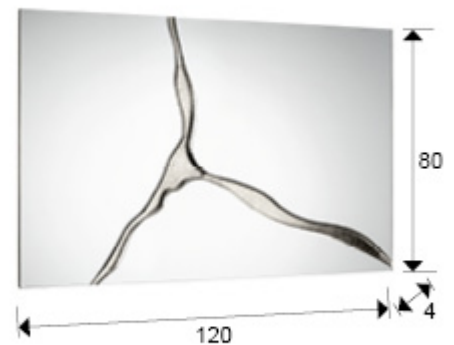

Surcos

487368

Espejos de cristal

Espejo rectangular con base de DM acabado en PAN DE PLATA. Preparado para colgar en posición vertical y horizontal.

INFORMACIÓN GENERAL

Catálogo: M43 Decoracion, espejos y mob
Página: 82
Código EAN: 8435435339586
Tipo: Espejos de cristal
Colección: Surcos

DIMENSIONES

Dimensiones: ↔ 80,0 ↓ 120,0 ↗ 4,0 cm
Peso: 23,0 Kg

DIMENSIONES CON EMBALAJE

Peso: 29,4 Kg
Volumen: 0,1100m³
Dimensiones: ↔ 128,0 ↓ 86,0 ↗ 10,0 cm

INFORMACIÓN ADICIONAL

Material: Cristal, DM.
Acabado: Espejo, PAN DE PLATA