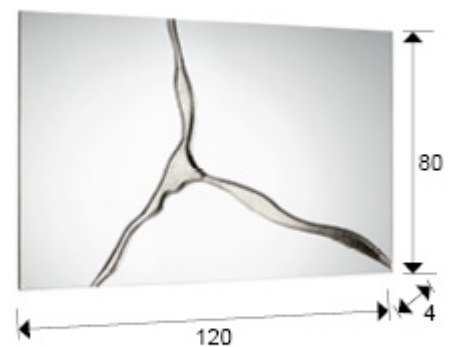

Surcos

487368

Espejos de cristal

Espejo rectangular con base de DM acabado en PAN DE PLATA. Preparado para colgar en posición vertical y horizontal.

INFORMACIÓN GENERAL

Catálogo: M43 Decoracion, espejos y mob
Página: 82
Código EAN: 8435435339586
Tipo: Espejos de cristal
Colección: Surcos

DIMENSIONES

Dimensiones: ↔ 80,0 ↓ 120,0 ↗ 4,0 cm
Peso: 23,0 Kg

DIMENSIONES CON EMBALAJE

Peso: 29,4 Kg
Volumen: 0,1100m³
Dimensiones: ↔ 128,0 ↓ 86,0 ↗ 10,0 cm

INFORMACIÓN ADICIONAL

Material: Cristal, DM.
Acabado: Espejo, PAN DE PLATA