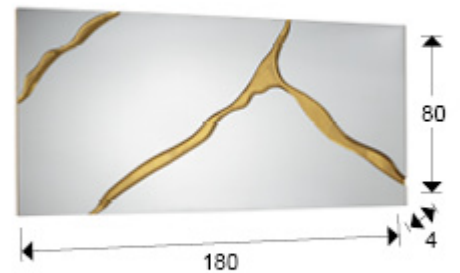

## Surcos

487474

Producto recomendado

Espejos de cristal

Espejo rectangular con base de DM acabado en PAN DE ORO. Preparado para colgar en posición vertical y horizontal.

### DIMENSIONES

Dimensiones: ↔ 80,0 ↓ 180,0 ↗ 4,0 cm  
Peso: 38,6 Kg