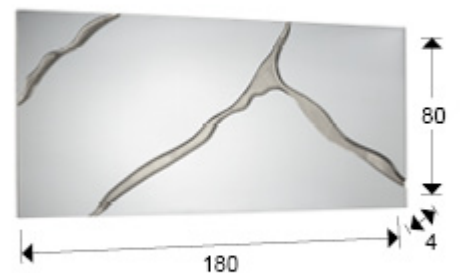

Surcos

487481

Espejos de cristal

Espejo rectangular con base de DM acabado en PAN DE PLATA. Preparado para colgar en posición vertical y horizontal.

INFORMACIÓN GENERAL

Catálogo: M43 Decoracion, espejos y mob
Página: 83
Código EAN: 8435435339609
Tipo: Espejos de cristal
Colección: Surcos

DIMENSIONES

Dimensiones: ↔ 80,0 ↓ 180,0 ↗ 4,0 cm
Peso: 38,6 Kg

DIMENSIONES CON EMBALAJE

Peso: 49,4 Kg
Volumen: 0,2410m³
Dimensiones: ↔ 191,0 ↓ 90,0 ↗ 14,0 cm

INFORMACIÓN ADICIONAL

Material: Cristal, DM.
Acabado: Espejo, PAN DE PLATA.