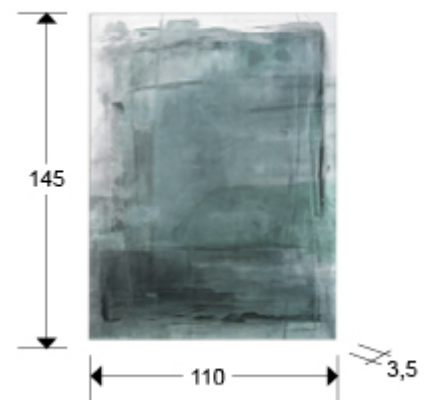

## Blues

487580

Pinturas

.BLUES. Pintura realizada en acrílico, montado sobre bastidor.

### DIMENSIONES

Dimensiones: ↔ 110,0 ↓ 145,0 ↗ 3,5 cm  
Peso: 3,2 Kg

### DIMENSIONES CON EMBALAJE

Peso: 5,0 Kg  
Volumen: 0,1120m<sup>3</sup>  
Dimensiones: ↔ 150,0 ↓ 115,0 ↗ 6,5 cm