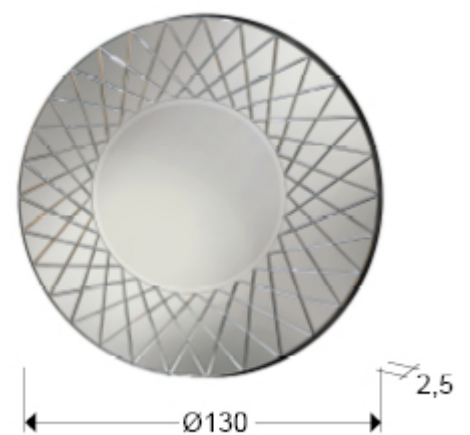

Lennon

487597

Espejos de cristal

Espejo redondo con luna central y marco de espejos biselados. Ancho del marco 30 cm. Trasera en DM acabado en color negro.

INFORMACIÓN GENERAL

Catálogo: M43 Decoracion, espejos y mob
Página: 97
Código EAN: 8435435333270
Tipo: Espejos de cristal
Colección: Lennon

DIMENSIONES

Ø 130,0 ∇ 2,5 cm
Peso: 25,8 Kg

DIMENSIONES CON EMBALAJE

Peso: 35,0 Kg
Volumen: 0,3330m³
Dimensiones: ↔ 149,0 ↓ 149,0 ∇ 15,0 cm

INFORMACIÓN ADICIONAL

Material: Cristal, MDF.

Acabado: Espejo, negro.

Medidas de la luna: ↔71,0 ↑ 0,5 cm

Ancho del marco: 30,0 cm