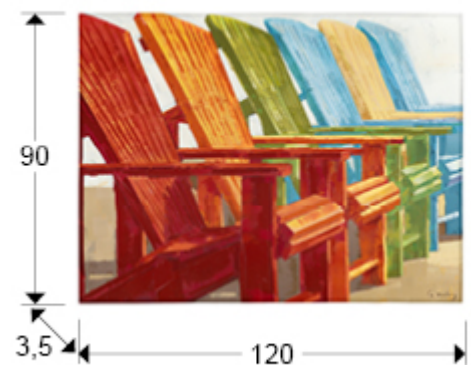

Esplai

Pinturas

492753

.Esplai- Pintura realizada en acrílico, montado sobre bastidor.

INFORMACIÓN GENERAL

Código EAN: 8435435320966
Tipo: Pinturas
Colección: Esplai

DIMENSIONES

Dimensiones: ↔ 120,0 ↓ 90,0 ↘ 3,5 cm
Peso: 2,3 Kg

DIMENSIONES CON EMBALAJE

Peso: 3,9 Kg
Volumen: 0,0850m³
Dimensiones: ↔ 126,0 ↓ 96,0 ↘ 7,0 cm

INFORMACIÓN ADICIONAL

Material: Pintura acrílica sobre lienzo