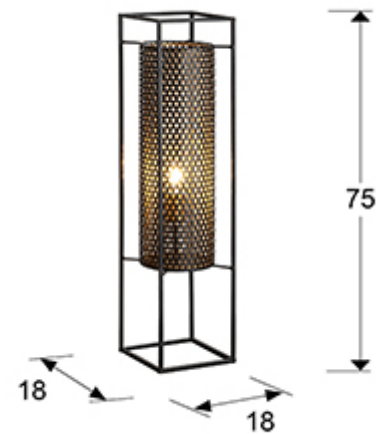

493045

>>MODELO ANULADO

·Incluye 1 E27 LED 8W. DIMABLE

## DIMENSIONES

Dimensiones: ↔ 18,0 ↓ 75,0 ↗ 18,0 cm  
Peso: 1,6 Kg

## DIMENSIONES CON EMBALAJE

Peso: 2,6 Kg  
Volumen: 0,0610m<sup>3</sup>  
Dimensiones: ↔ 27,0 ↓ 84,0 ↗ 27,0 cm

---

## INFORMACIÓN ADICIONAL

Material: Metal  
Acabado: Negro, oro  
Medidas de la pantalla/tulipa: Ø 13,5 ↑ 50,0 cm  
Color del cable: transparente