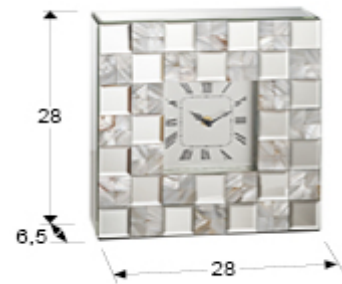

495663

>>MODELO ANULADO

INFORMACIÓN GENERAL

Catálogo: M34 Mobiliario y Decoración
Página: 209
Código EAN: 8435435319670

DIMENSIONES

Dimensiones: ↔ 28,0 ↓ 28,0 ↘ 6,5 cm
Peso: 2,3 Kg

DIMENSIONES CON EMBALAJE

Peso: 2,7 Kg
Volumen: 0,0190m³
Dimensiones: ↔ 35,0 ↓ 37,5 ↘ 14,5 cm

INFORMACIÓN ADICIONAL

Material: Cristal, nacar, DM.
Acabado: Espejo, negro.