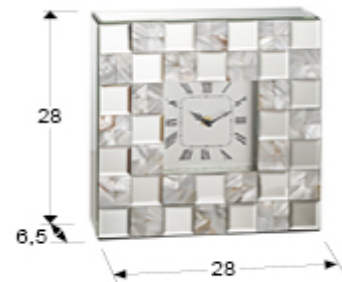

495663

>>MODELO ANULADO

INFORMACIÓN GENERAL

Catálogo: M34 Mobiliario y Decoración
Página: 209
Código EAN: 8435435319670

DIMENSIONES

Dimensiones: ↔ 28,0 ↓ 28,0 ↗ 6,5 cm
Peso: 2,3 Kg

DIMENSIONES CON EMBALAJE

Peso: 2,7 Kg
Volumen: 0,0190m³
Dimensiones: ↔ 35,0 ↓ 37,5 ↗ 14,5 cm

INFORMACIÓN ADICIONAL

Material: Cristal, nacar, DM.
Acabado: Espejo, negro.