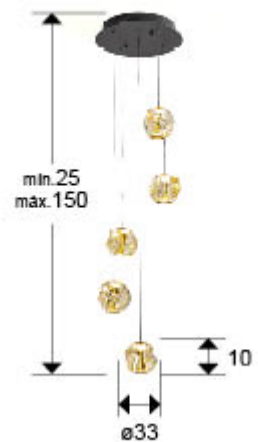

Zaria 501989

Lámparas de techo

Lámpara de 5 luces, realizada en metal acabado negro mate con detalles en bronce y tulipa de acrílico ambar. 21W LED, 1304 lm, 3000K. Incluye driver TRIAC y SET DIMADO.

Este producto incluye drivers led con dimado de tipo TRIAC y 0-10V, Incluye kit de dimado con receptor y mando a distancia por radiofrecuencia. También se puede usar con un regulador de pared de tipo TRIAC o 0-10V. - Esta lámpara incluye TACOS DE VUELCO CON BALANCÍN, para mejorar la fijación a techo.

INFORMACIÓN GENERAL

Código EAN: 8435435340858
Tipo: Lámparas de techo
Colección: Zaria

DIMENSIONES

Dimensiones: Ø 33,0 ↑ 10,0 cm
Altura instalada: 25,0/ máx. 150,0 cm
Peso: 4,6 Kg

DIMENSIONES CON EMBALAJE

DRIVER LED

Marca: SCHULLER
Modelo: 74033
Cantidad: 1 Unidades
Dimable: Sí
Tipo dimado: Triac&0-10V
Potencia máxima: 30W
Frecuencia: 50-60 Hz
Tensión primaria: 180-240 V
Tipo: Voltaje constante
Tensión secundaria: 24 V
Dimensiones: ↔ 10,7 ↓ 2,2 ↗ 4,0 cm

INFORMACIÓN ADICIONAL

Material: Metal, acrílico
Acabado: Negro, bronce, ambar
Medidas de la pantalla/tulipa: Ø 12,0 ↓ 10,0 cm
Florón (espacio para instalación): Ø 25,0 ↓ 4,5 cm