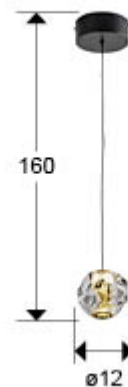

Zaria 502160

Colgantes de 1 Luz

Producto recomendado

Lámpara de 1 luz, realizada en metal acabado negro mate con detalles dorados y tulipa de acrílico transparente. 4,2W LED, 294 lm, 3000K.

· Esta lámpara incluye TACOS DE VUELCO CON BALANCÍN, para mejorar la fijación a techo.

INFORMACIÓN GENERAL

Código EAN: 8435435340254
Tipo: Colgantes de 1 Luz
Colección: Zaria

DIMENSIONES

Dimensiones: \varnothing 12,0 \updownarrow 160,0 cm
Peso: 1,1 Kg

DIMENSIONES CON EMBALAJE

Peso: 1,4 Kg
Volumen: 0,0090m³
Dimensiones: \leftrightarrow 26,0 \updownarrow 19,0 \swarrow 19,0 cm

DRIVER LED

Marca: SCHULLER
Modelo: 73108
Cantidad: 1 Unidades
Dimable: No
Potencia máxima: 9W
Frecuencia: 50-60 Hz
Tensión primaria: 180-240 V
Tipo: Voltaje constante
Tensión secundaria: 24 V
Dimensiones: ↔ 10,0 ↓ 2,0 ↗ 3,5 cm

INFORMACIÓN ADICIONAL

Material: Metal, acrílico
Acabado: Negro, dorado, transparente
Medidas de la pantalla/tulipa: ∅ 12,0 ↓ 10,0 cm
Florón (espacio para instalación): ∅ 12,0 ↓ 5,0 cm