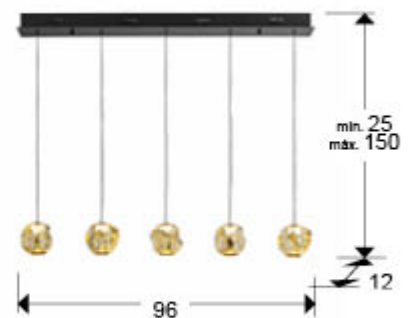

Zaria 502528

Lámparas de techo

Lámpara de 5 luces, realizada en metal acabado negro mate con detalles en bronce y tulipa de acrílico ambar. 21W LED, 1391 lm, 3000K. Incluye driver TRIAC y SET DIMADO.

Este producto incluye drivers led con dimado de tipo TRIAC y 0-10V, Incluye kit de dimado con receptor y mando a distancia por radiofrecuencia. También se puede usar con un regulador de pared de tipo TRIAC o 0-10V. - Esta lámpara incluye TACOS DE VUELCO CON BALANCÍN, para mejorar la fijación a techo.

INFORMACIÓN GENERAL

Código EAN: 8435435340865
Tipo: Lámparas de techo
Colección: Zaria

DIMENSIONES

Dimensiones: ↔ 96,0 ↓ 10,0 ↘ 12,0 cm
Altura instalada: 25,0/ máx. 150,0 cm
Peso: 5,7 Kg

DIMENSIONES CON EMBALAJE

Peso: 6,8 Kg
Volumen: 0,0510m³
Dimensiones: ↔ 103,0 ↓ 19,0 ↘ 26,0 cm

INFORMACIÓN TÉCNICA

Cifra IP: IP 20
Clase eléctrica: Class 1
Potencia máxima: 21W
Voltaje: 180/240 V
Frecuencia: 50/60 Hz
Flujo luminoso: 1.391 lm
Regulación: PULSADOR
Temperatura de color: 3.000 K

DRIVER LED

Marca: SCHULLER
Modelo: 74033
Cantidad: 1 Unidades
Dimable: Sí
Tipo dimado: Triac&0-10V
Potencia máxima: 30W
Frecuencia: 50-60 Hz
Tensión primaria: 180-240 V
Tipo: Voltaje constante
Tensión secundaria: 24 V
Dimensiones: ↔ 10,7 ↓ 2,2 ↗ 4,0 cm