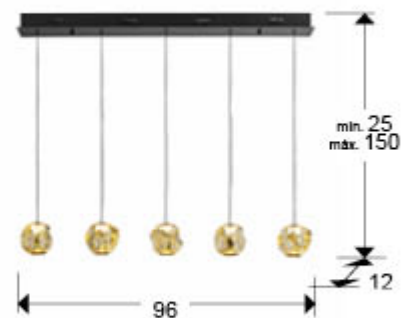

## Zaria 502528

Lámparas de techo

Lámpara de 5 luces, realizada en metal acabado negro mate con detalles en bronce y tulipa de acrílico ambar. 21W LED, 1391 lm, 3000K. Incluye driver TRIAC y SET DIMADO.

Este producto incluye drivers led con dimado de tipo TRIAC y 0-10V, Incluye kit de dimado con receptor y mando a distancia por radiofrecuencia. También se puede usar con un regulador de pared de tipo TRIAC o 0-10V. - Esta lámpara incluye TACOS DE VUELCO CON BALANCÍN, para mejorar la fijación a techo.

### DIMENSIONES

Dimensiones: ↔ 96,0 ↓ 10,0 ↘ 12,0 cm  
Altura instalada: 25,0/ máx. 150,0 cm  
Peso: 5,7 Kg

### DIMENSIONES CON EMBALAJE

Peso: 6,8 Kg  
Volumen: 0,0510m<sup>3</sup>  
Dimensiones: ↔ 103,0 ↓ 19,0 ↘ 26,0 cm

---