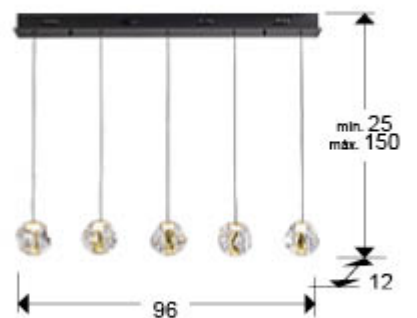

## Zaria 502535

Lámparas de techo

Lámpara de 5 luces, realizada en metal acabado negro mate con detalles dorados y tulipas de acrílico transparente. 21W LED, 1339 lm, 3000K. Incluye driver TRIAC y SET DIMADO.

Este producto incluye drivers led con dimado de tipo TRIAC y 0-10V, Incluye kit de dimado con receptor y mando a distancia por radiofrecuencia. También se puede usar con un regulador de pared de tipo TRIAC o 0-10V. - Esta lámpara incluye TACOS DE VUELCO CON BALANCÍN, para mejorar la fijación a techo.

### DIMENSIONES

Dimensiones: ↔ 96,0 ↓ 10,0 ↗ 12,0 cm  
Altura instalada: 25,0/ máx. 150,0 cm  
Peso: 5,7 Kg

## INFORMACIÓN ADICIONAL

Material: Metal, acrílico  
Acabado: Negro, dorado, transparente  
Medidas de la pantalla/tulipa: ∅ 12,0 ↑ 10,0 cm  
Florón (espacio para instalación): ↔ 94,0 ↓ 4,5 ↘ 6,5 cm