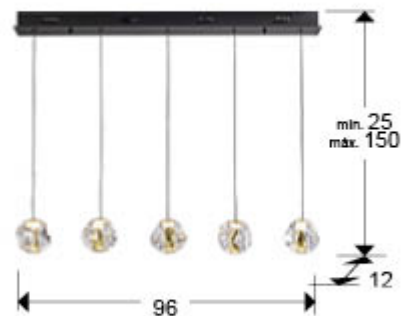

## Zaria 502535

Lámparas de techo

Lámpara de 5 luces, realizada en metal acabado negro mate con detalles dorados y tulipas de acrílico transparente. 21W LED, 1339 lm, 3000K. Incluye driver TRIAC y SET DIMADO.

Este producto incluye drivers led con dimado de tipo TRIAC y 0-10V, Incluye kit de dimado con receptor y mando a distancia por radiofrecuencia. También se puede usar con un regulador de pared de tipo TRIAC o 0-10V. - Esta lámpara incluye TACOS DE VUELCO CON BALANCÍN, para mejorar la fijación a techo.

### DIMENSIONES

Dimensiones: ↔ 96,0 ↓ 10,0 ↗ 12,0 cm  
Altura instalada: 25,0/ máx. 150,0 cm  
Peso: 5,7 Kg

## INFORMACIÓN ADICIONAL

Material: Metal, acrílico  
Acabado: Negro, dorado, transparente  
Medidas de la pantalla/tulipa: ∅ 12,0 ↑ 10,0 cm  
Florón (espacio para instalación): ↔ 94,0 ↓ 4,5 ↘ 6,5 cm