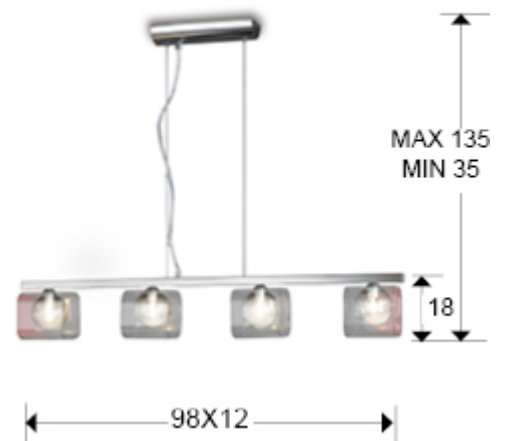

506514

>>MODELO ANULADO

-Incluye 4 G9 LED 6W Esta lámpara incluye TACOS DE VUELCO CON BALANCÍN, para mejorar la fijación a techo.

INFORMACIÓN GENERAL

Catálogo: i39 Iluminación
Página: 239
Código EAN: 8435435305093

DIMENSIONES

Dimensiones: ↔ 98,0 ↓ 18,0 ↗ 12,0 cm
Altura instalada: 35,0/ máx. 135,0 cm
Peso: 2,6 Kg

DIMENSIONES CON EMBALAJE

Peso: 4,6 Kg
Volumen: 0,0480m³
Dimensiones: ↔ 103,0 ↓ 22,0 ↗ 21,0 cm

INFORMACIÓN TÉCNICA

Clase energética: A+
Cifra IP: IP 20
Clase eléctrica: Class 1
Potencia máxima: 4x42W
Voltaje: 220/240 V
Frecuencia: 50 Hz
Flujo luminoso: 2.200 lm

INFORMACIÓN ADICIONAL

Material: Metal y cristal
Acabado: Cromo y transparente
Tiempo de montaje por el cliente: 20 min
Medidas de la pantalla/tulipa: ↔ 12,0 ↓ 12,0 ↗ 12,0 cm
Florón (espacio para instalación): ↔ 26,0 ↓ 4,0 ↗ 8,0 cm
Color del cable: Transparente