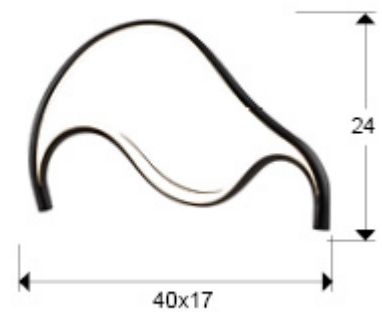

## Danza 513245

Lámparas sobremesa

Lámpara de sobremesa realizada en metal y aluminio acabado negro mate arenado. Difusor opal de silicona. 18W LED. 823 lm. 3.000 K.

### DIMENSIONES

Dimensiones: ↔ 40,0 ↓ 24,0 ↗ 11,0 cm  
Peso: 0,5 Kg

### DIMENSIONES CON EMBALAJE

Peso: 1,1 Kg  
Volumen: 0,0190m<sup>3</sup>  
Dimensiones: ↔ 41,0 ↓ 16,0 ↗ 29,0 cm

---