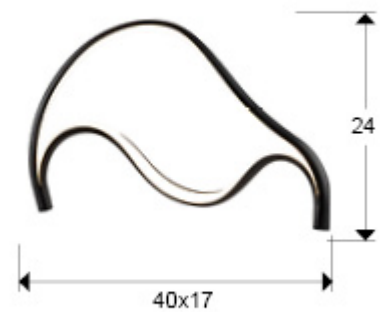

Danza 513245

Lámparas sobremesa

Lámpara de sobremesa realizada en metal y aluminio acabado negro mate arenado. Difusor opal de silicona. 18W LED. 823 lm. 3.000 K.

INFORMACIÓN GENERAL

Código EAN: 8435435338770
Tipo: Lámparas sobremesa
Colección: Danza

DIMENSIONES

Dimensiones: ↔ 40,0 ↓ 24,0 ↗ 11,0 cm
Peso: 0,5 Kg

DIMENSIONES CON EMBALAJE

Peso: 1,1 Kg
Volumen: 0,0190m³
Dimensiones: ↔ 41,0 ↓ 16,0 ↗ 29,0 cm

INFORMACIÓN TÉCNICA

Cifra IP: IP 20
Clase eléctrica: Class 3
Potencia máxima: 18W
Voltaje: 24 V
Frecuencia: 50/60 Hz
Flujo luminoso: 823 lm
Temperatura de color: 3.000 K
Vida media: 50.000 h
Factor de potencia: >0.58
CRI: >80