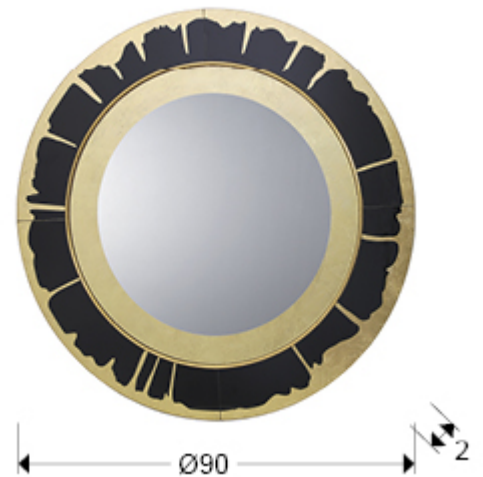

Ocaso

513979

Espejos de cristal

Espejo con luna central y marco de cristal con detalles en PAN DE ORO y negro. Trasera de DM lacado en negro.

INFORMACIÓN GENERAL

Código EAN: 8435435338022

Tipo: Espejos de cristal

Colección: Ocaso

DIMENSIONES

Ø 90,0 x 2,0 cm
Peso: 13,9 Kg

DIMENSIONES CON EMBALAJE

Peso: 16,4 Kg
Volumen: 0,0960m³
Dimensiones: ↔ 104,0 ↓ 103,0 ↗ 9,0 cm

INFORMACIÓN ADICIONAL

Material: Cristal, DM.

Acabado: Espejo, pan de oro, negro.