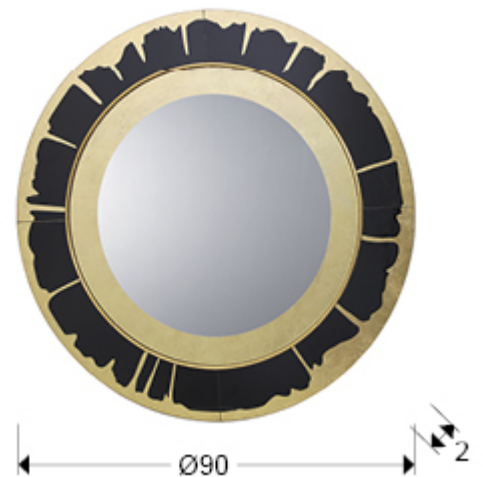

Ocaso

513979

Espejos de cristal

Espejo con luna central y marco de cristal con detalles en PAN DE ORO y negro. Trasera de DM lacado en negro.

INFORMACIÓN GENERAL

Catálogo: M43 Decoracion, espejos y mob
Página: 84
Código EAN: 8435435338022
Tipo: Espejos de cristal
Colección: Ocaso

DIMENSIONES

Ø 90,0 ∇ 2,0 cm
Peso: 13,9 Kg

DIMENSIONES CON EMBALAJE

Peso: 16,4 Kg
Volumen: 0,0960m³
Dimensiones: \leftrightarrow 104,0 \updownarrow 103,0 ∇ 9,0 cm

INFORMACIÓN ADICIONAL

Material: Cristal, DM.
Acabado: Espejo, pan de oro, negro.