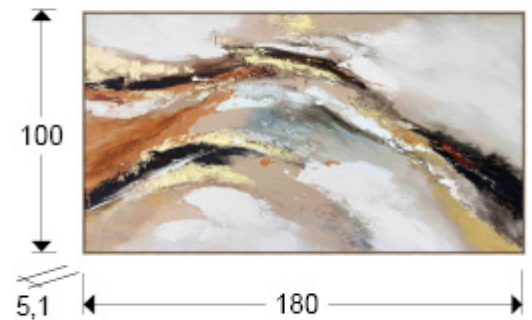

Gestos

518918

Producto recomendado

Pinturas

.GESTOS. Pintura realizada en acrílico con detalles DORADOS, montado sobre bastidor. Marco de poliestireno dorado. Preparado para colgar en posición vertical y horizontal.

INFORMACIÓN GENERAL

Catálogo: M43 Decoracion, espejos y mob
Página: 37
Código EAN: 8435435339791
Tipo: Pinturas
Colección: Gestos

DIMENSIONES

Dimensiones: ↔ 100,0 ↓ 180,0 ↗ 5,1 cm
Peso: 5,6 Kg

DIMENSIONES CON EMBALAJE

Peso: 9,1 Kg
Volumen: 0,1600m³
Dimensiones: ↔ 108,0 ↓ 185,0 ↗ 8,0 cm

INFORMACIÓN ADICIONAL

Material: Lienzo, marco PS
Acabado: Pintura acrílica, dorado.