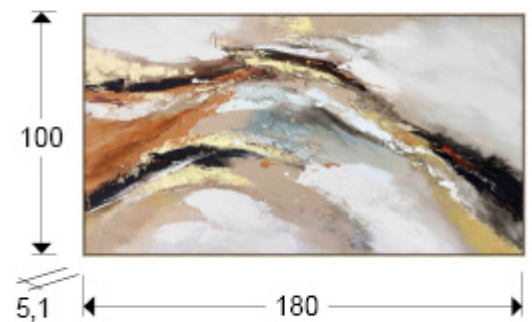

Gestos

518918

Producto recomendado

Pinturas

.GESTOS. Pintura realizada en acrílico con detalles DORADOS, montado sobre bastidor. Marco de poliestireno dorado. Preparado para colgar en posición vertical y horizontal.

INFORMACIÓN GENERAL

Catálogo: M43 Decoracion, espejos y mob
Página: 37
Código EAN: 8435435339791
Tipo: Pinturas
Colección: Gestos

DIMENSIONES

Dimensiones: ↔ 100,0 ↓ 180,0 ↗ 5,1 cm
Peso: 5,6 Kg

DIMENSIONES CON EMBALAJE

Peso: 9,1 Kg
Volumen: 0,1600m³
Dimensiones: ↔ 108,0 ↓ 185,0 ↗ 8,0 cm

INFORMACIÓN ADICIONAL

Material:Lienzo, marco PS
Acabado: Pintura acrílica, dorado.