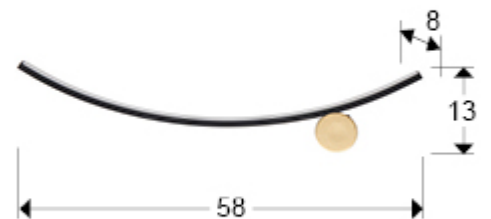

## Smile 522744

Lámparas de pared

Lámpara de pared realizada en metal, acabado negro mate y oro. Difusor acrílico opal. 8W LED, 864lm, 3.000K

### DIMENSIONES

Dimensiones: ↔ 13,0 ↓ 57,0 ↗ 5,0 cm  
Peso: 0,3 Kg

### DIMENSIONES CON EMBALAJE

Peso: 0,6 Kg  
Volumen: 0,0090m<sup>3</sup>  
Dimensiones: ↔ 59,0 ↓ 11,0 ↗ 14,0 cm

---

## INFORMACIÓN ADICIONAL

Material: Metal, acílico.  
Acabado: Negro mate, dorado, opal.  
Florón (espacio para instalación): Ø 6,0