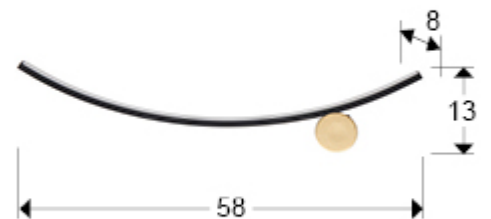

Smile 522744

Lámparas de pared

Lámpara de pared realizada en metal, acabado negro mate y oro. Difusor acrílico opal. 8W LED, 864lm, 3.000K

INFORMACIÓN GENERAL

Catálogo: i42 Iluminación
Página: 88
Código EAN: 8435435336950
Tipo: Lámparas de pared
Colección: Smile

DIMENSIONES

Dimensiones: ↔ 13,0 ↓ 57,0 ↗ 5,0 cm
Peso: 0,3 Kg

DIMENSIONES CON EMBALAJE

Peso: 0,6 Kg
Volumen: 0,0090m³
Dimensiones: ↔ 59,0 ↓ 11,0 ↗ 14,0 cm

INFORMACIÓN TÉCNICA

Cifra IP: IP 20
Clase eléctrica: Class 1
Potencia máxima: 8W
Voltaje: 220/240 V
Frecuencia: 50/60 Hz
Flujo luminoso: 864 lm
Temperatura de color: 3.000 K
Vida media: 30.000 h
Factor de potencia: >0.5
CRI: >80

DRIVER LED

Marca: EAGLERISE
Modelo: CS-8-200SB
Cantidad: 1 Unidades
Dimable: No
Potencia máxima: 8W
Frecuencia: 50-60 Hz
Tensión primaria: 220-240 V
Tipo: Corriente constante
Corriente secundaria: 200 V
Dimensiones: ↔ 3,5 ↓ 2,0 ↗ 3,8 cm

INFORMACIÓN ADICIONAL

Material: Metal, acílico.
Acabado: Negro mate, dorado, opal.
Florón (espacio para instalación): Ø 6,0