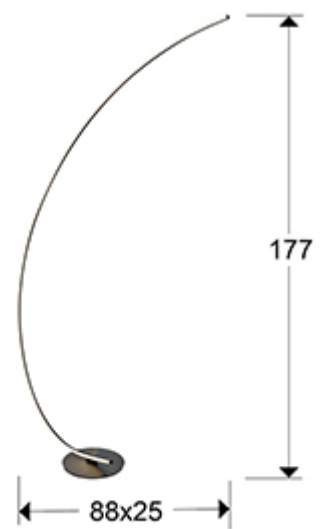

524278

>>MODELO ANULADO

## DIMENSIONES

Dimensiones: ↔ 88,0 ↓ 177,0 ↗ 25,0 cm  
Peso: 4,0 Kg

## DIMENSIONES CON EMBALAJE

Peso: 8,6 Kg  
Volumen: 0,1700m<sup>3</sup>  
Dimensiones: ↔ 78,0 ↓ 198,0 ↗ 11,0 cm

---