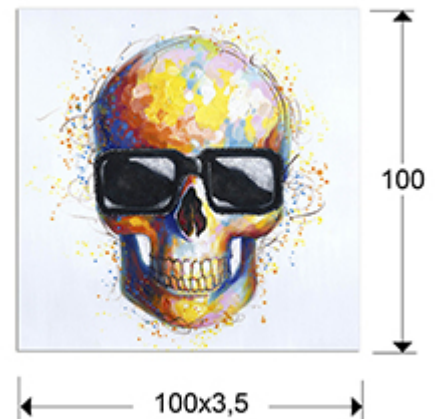

Catrina

531973

Pinturas

.Catrina- Pintura realizada en acrílico, montado sobre bastidor.

INFORMACIÓN GENERAL

Catálogo: M34 Mobiliario y Decoración
Página: 164
Código EAN: 8435435326043
Tipo: Pinturas
Colección: Catrina

DIMENSIONES

Dimensiones: ↔ 100,0 ↓ 100,0 ↗ 3,5 cm
Peso: 2,3 Kg

DIMENSIONES CON EMBALAJE

Peso: 4,0 Kg
Volumen: 0,0670m³
Dimensiones: ↔ 105,0 ↓ 106,0 ↗ 6,0 cm

INFORMACIÓN ADICIONAL

Material: Pintura acrílica sobre lienzo