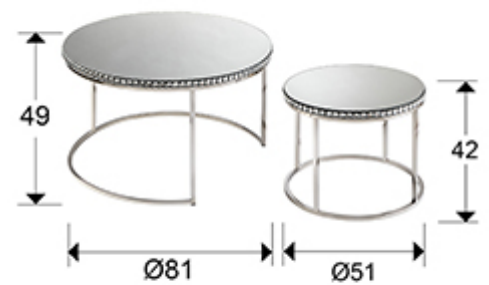

536844

>>MODELO ANULADO

INFORMACIÓN GENERAL

Catálogo: M41 Mobiliario y Decoración
Página: 174
Código EAN: 8435435329730

DIMENSIONES

Dimensiones: Ø 81,0 ↑ 49,0 cm
Peso: 18,1 Kg

DIMENSIONES CON EMBALAJE

Peso: 21,5 Kg
Volumen: 0,4410m³
Dimensiones: ↔ 88,0 ↓ 57,0 ↗ 88,0 cm

INFORMACIÓN ADICIONAL

Material: Acero, espejo, cristal facet.
Acabado: Brillo, transparente
Grosor de tapa: 4,5 cm