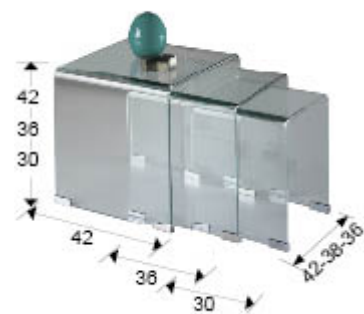

Glass

552283

Mesas auxiliares

Conjunto de tres mesas nido realizadas en cristal curvado de 10 mm, transparente. La mayor de cristal templado.
Medidas: 42x42x42 36x36x38 30x30x36

INFORMACIÓN GENERAL

Catálogo: M41 Mobiliario y Decoración
Página: 186
Código EAN: 8435435305727
Tipo: Mesas auxiliares
Colección: Glass

DIMENSIONES

Dimensiones: ↔ 42,0 ↓ 42,0 ↗ 42,0 cm
Peso: 30,0 Kg

DIMENSIONES CON EMBALAJE

Peso: 34,5 Kg
Volumen: 0,1070m³
Dimensiones: ↔ 49,0 ↓ 47,0 ↗ 46,5 cm

INFORMACIÓN ADICIONAL

Material: Cristal, cristal templado
Acabado: Transparente
Grosor de tapa: 1,0 cm