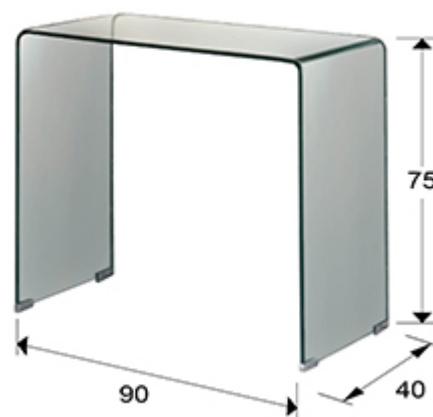

Glass

552431

Consolas

Consola realizada en cristal templado y curvado de 12 mm, transparente.

INFORMACIÓN GENERAL

Catálogo: M41 Mobiliario y Decoración

Página: 187

Código EAN: 8435435305758

Tipo: Consolas

Colección: Glass

DIMENSIONES

Dimensiones: ↔ 90,0 ↓ 75,0 ↗ 40,0 cm
Peso: 28,0 Kg

DIMENSIONES CON EMBALAJE

Peso: 39,6 Kg
Volumen: 0,3420m³
Dimensiones: ↔ 95,0 ↓ 80,0 ↗ 45,0 cm

INFORMACIÓN ADICIONAL

Material: Cristal templado

Acabado: Transparente