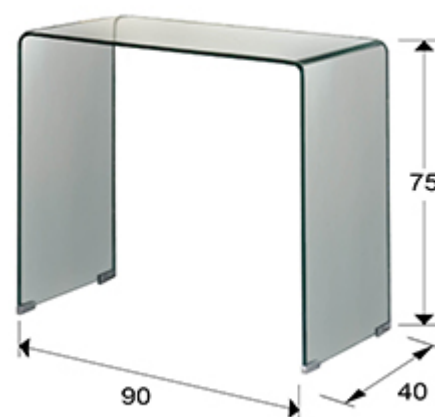

Glass

552431

Consolas

Consola realizada en cristal templado y curvado de 12 mm, transparente.

INFORMACIÓN GENERAL

Catálogo: M41 Mobiliario y Decoración
Página: 187
Código EAN: 8435435305758
Tipo: Consolas
Colección: Glass

DIMENSIONES

Dimensiones: ↔ 90,0 ↓ 75,0 ↗ 40,0 cm
Peso: 28,0 Kg

DIMENSIONES CON EMBALAJE

Peso: 39,6 Kg
Volumen: 0,3420m³
Dimensiones: ↔ 95,0 ↓ 80,0 ↗ 45,0 cm

INFORMACIÓN ADICIONAL

Material: Cristal templado
Acabado: Transparente