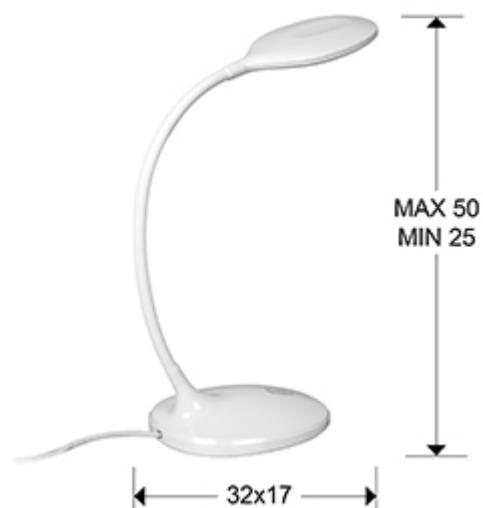

Scoop 552758

Lámparas sobremesa

Producto recomendado

Lámpara sobremesa de estudio LED, realizada en plástico color blanco brillo. Brazo flexible. Intensidad regulable con pulsador táctil. 6W LED. 750 lm. 4.000 K.

INFORMACIÓN GENERAL

Catálogo: i42 Iluminación
Página: 298
Código EAN: 8435435317331
Tipo: Lámparas sobremesa
Colección: Scoop

DIMENSIONES

Dimensiones: ↔ 32,0 ↓ 42,0 ↗ 17,0 cm
Altura instalada: 25,0/ máx. 50,0 cm
Peso: 1,7 Kg

DIMENSIONES CON EMBALAJE

Peso: 2,0 Kg
Volumen: 0,0220m³
Dimensiones: ↔ 29,0 ↓ 34,0 ↗ 22,0 cm

INFORMACIÓN TÉCNICA

Cifra IP: IP 20
Clase eléctrica: Class 3
Potencia máxima: 6W
Voltaje: 12 V
Flujo luminoso: 750 lm
Temperatura de color: 4.000 K
Vida media: 20.000 h
Factor de potencia: >0.85
CRI: >85